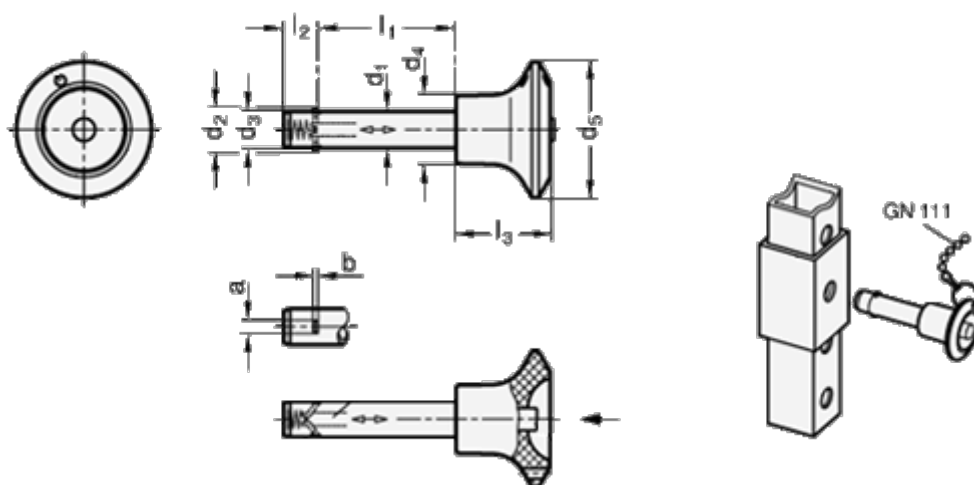

Varenummer: 201146640  
Beskrivelse: E+G rustfast pallås  
GN 114.6-6-40

## Mål

a = 2.3	l3 = 20
d1 = 6	Spændkraft N = 14
d2 = 7.5	
d3 = 5.9	
d4 = 12.0	
d5 = 25	
l1 = 40	
l2 = 7.0	